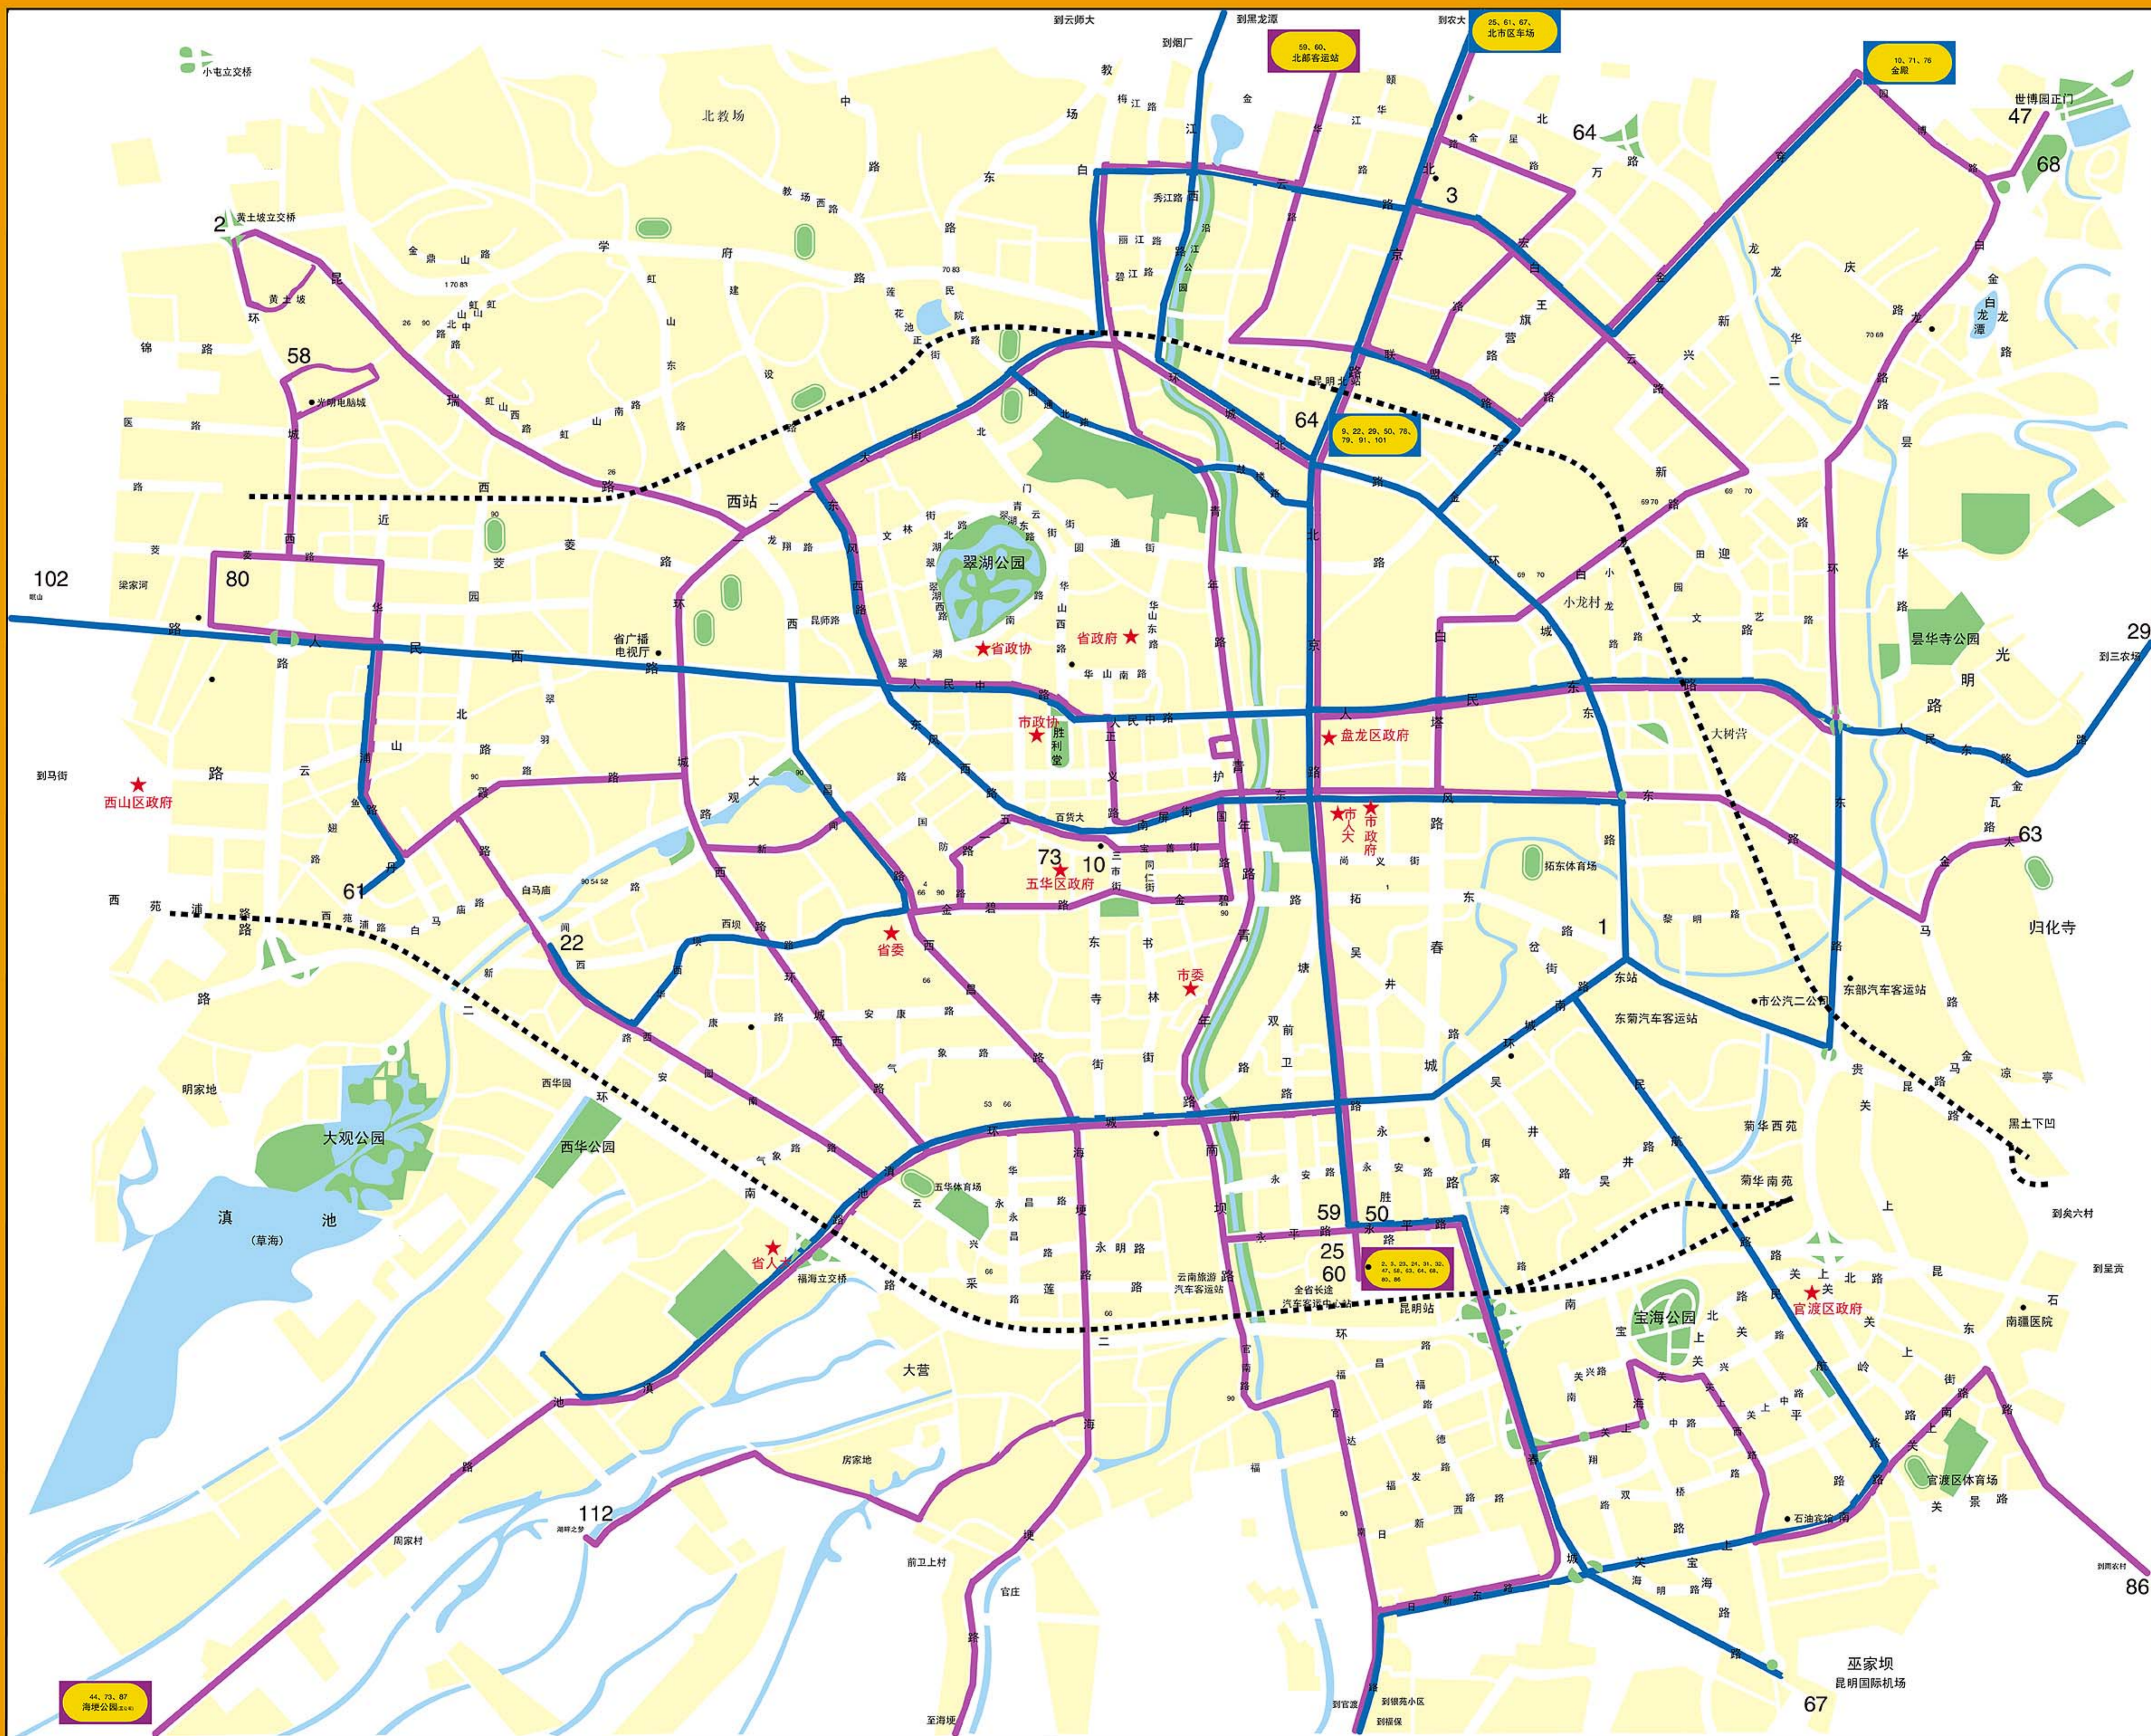

昆明新巴
KUNMING FIRST BUS

线路图

公司所在地及在外停车场

三公司

四公司

三公司线路

四公司线路